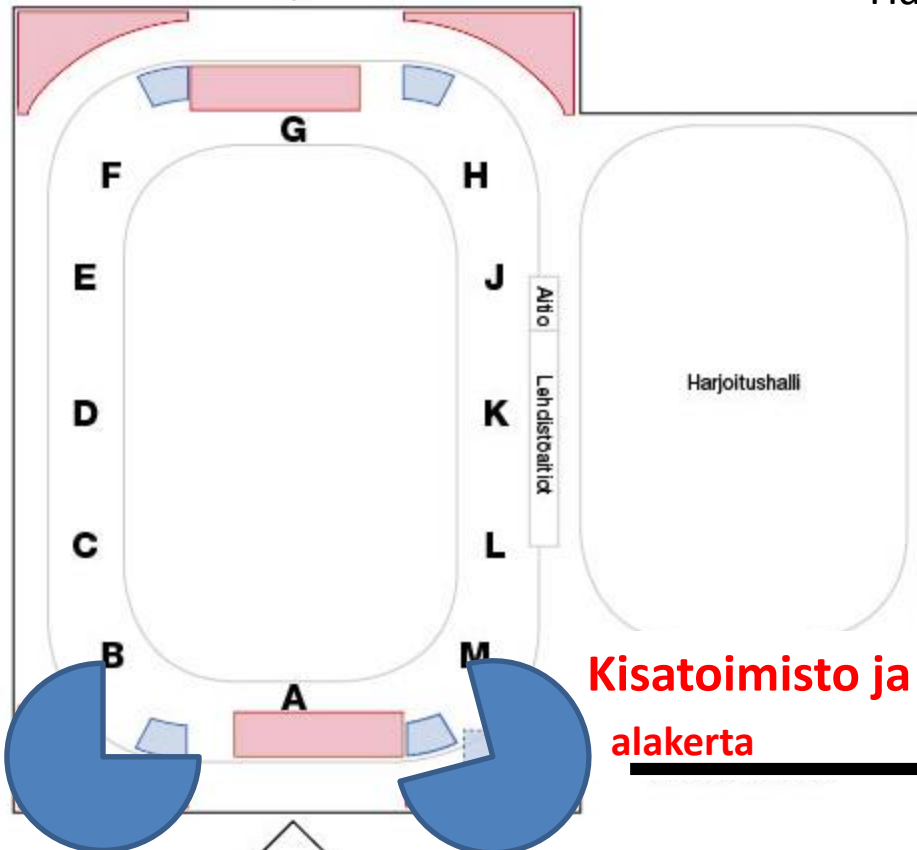

**YLEISÖ/HENKILÖAUTOT:** P-paikka  
Blomberginaukiolla mistä kävely-yhteys  
joko Veritas-Stadionin takaa tai  
Hippoksentien kautta.

**BUSSIT:** Hippoksentieltä hallin pihaan ja  
oikealle jalkapallokentän aidatulle pihalle,  
ulosajo Blomberginaukion kautta.

Turku keskusta

**EI SISÄÄNKÄYNTIÄ**

Veritakselle kulku  
Harkka

**Kisatoimisto ja pukukopit alakerta**

**Lipunmyynti**

katutaso

Hippoksentie