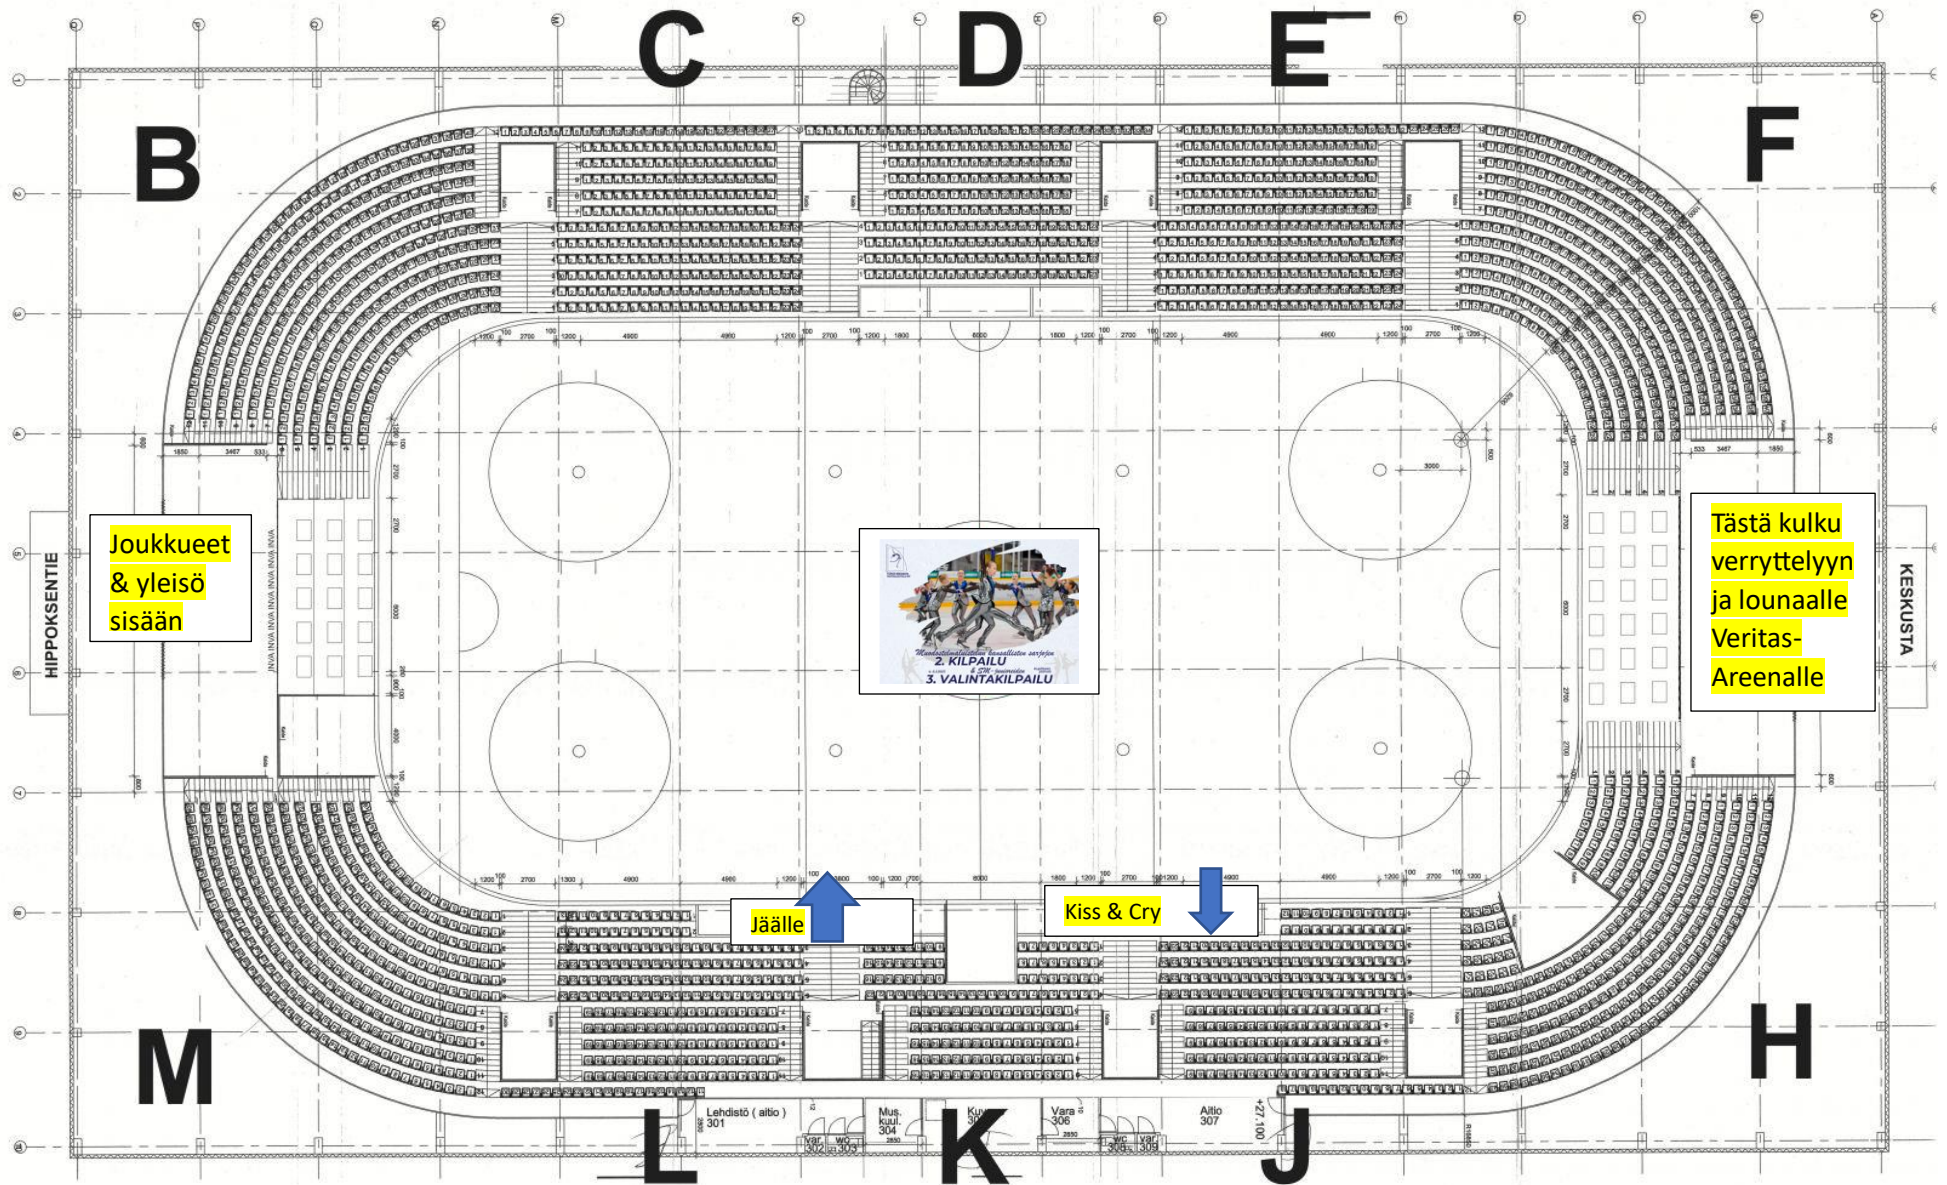

YLEISÖ KATSOMOT: C & D

JOUKKUEET: B, E, F

Joukkueet
& yleisö
sisään

Tästä kulku
verryttelyyn
ja lounaalle
Veritas-
Areenalle

Jäälle

Kiss & Cry

Alakerrassa kisatoimisto,
kulku alaoven kautta

YLEISÖ KATSOMOT: L & J
TUOMARISTO KATSOMO K
JOUKKUEET KATSOMOT: M & H