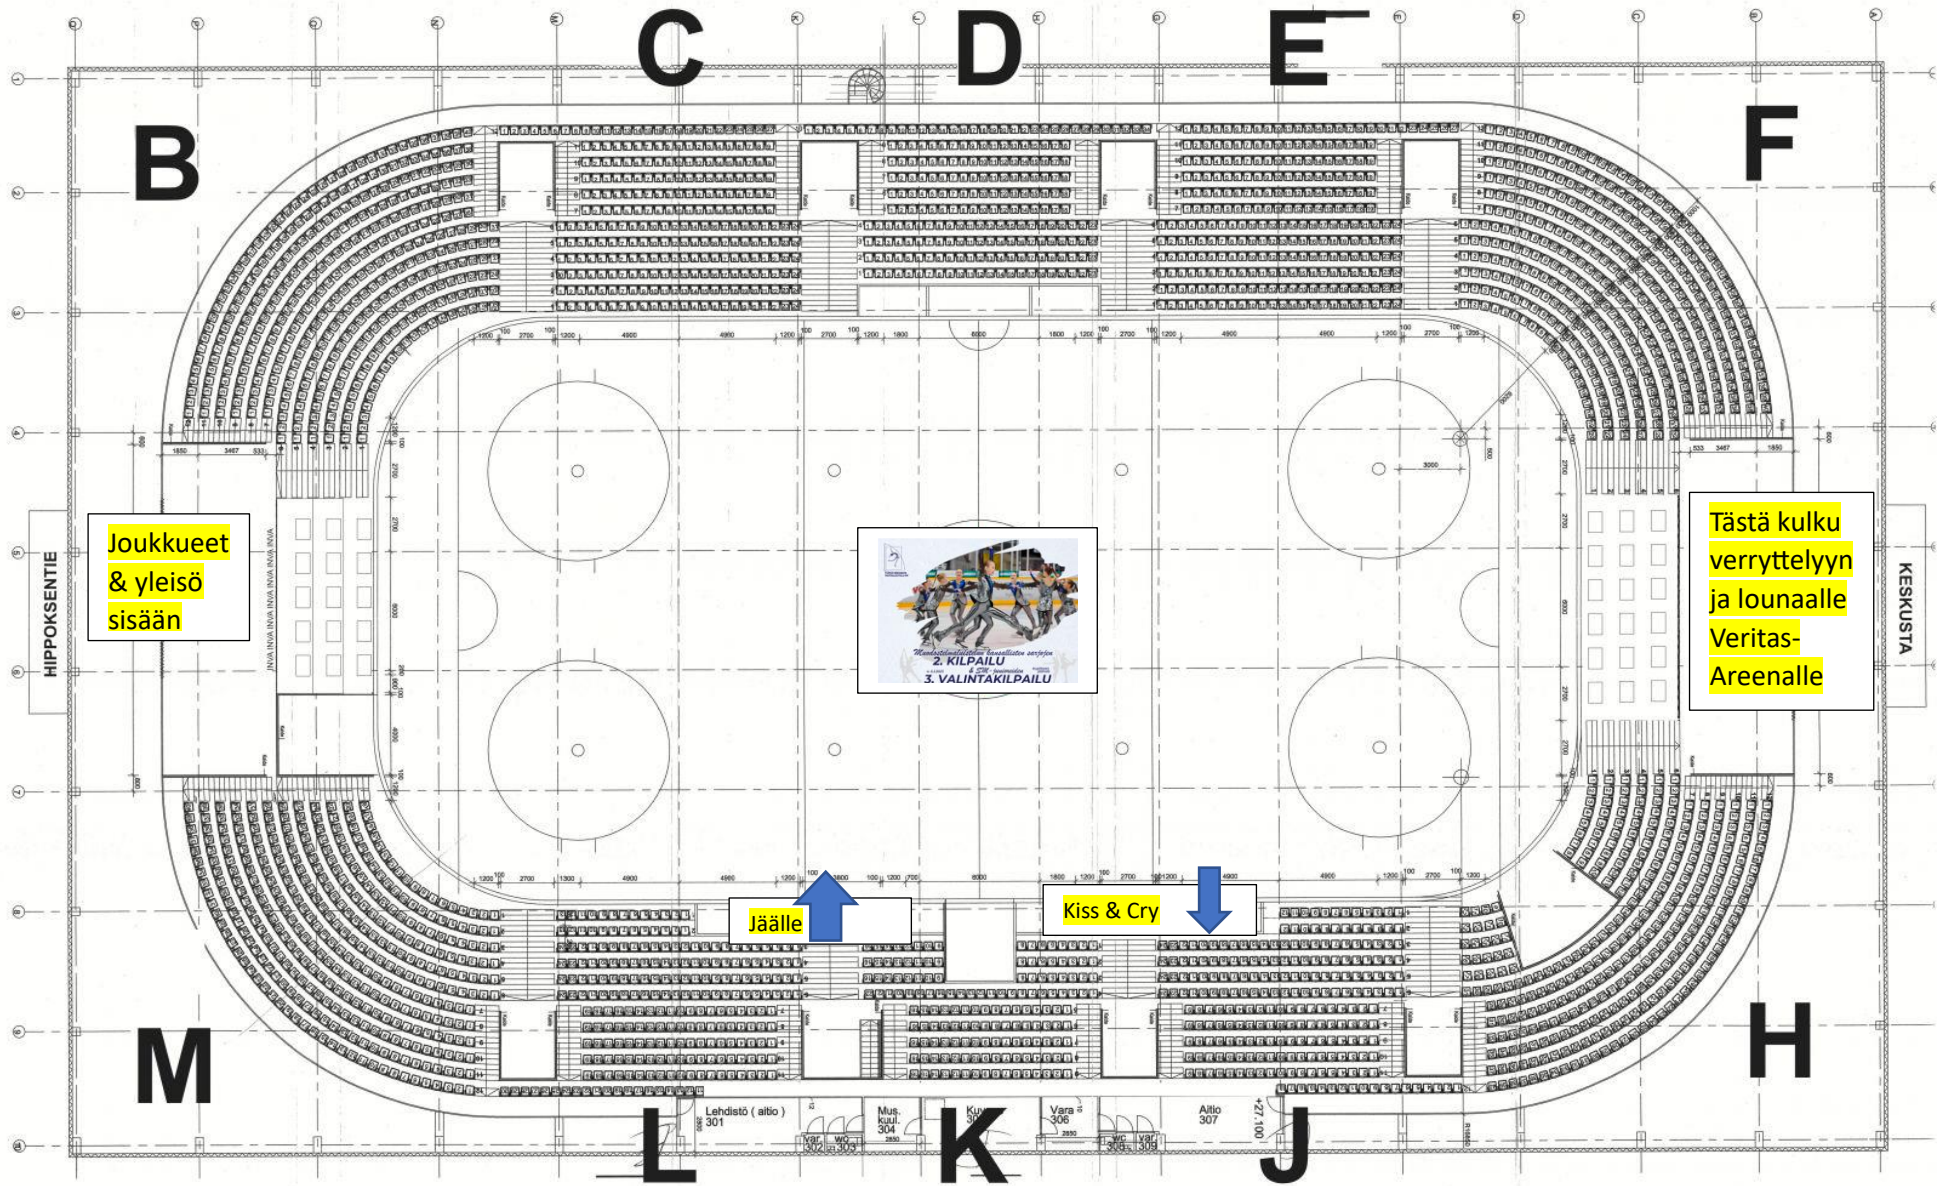

YLEISÖ KATSOMOT: C & D

JOUKKUEET: B, E, F

Joukkueet
& yleisö
sisään

Tästä kulku
verryttelyyn
ja lounaalle
Veritas-
Areenalle

Jälle

Kiss & Cry

Alakerrassa kisatoimisto,
kulku alaoven kautta

YLEISÖ KATSOMOT: L & J
TUOMARISTO KATSOMO K
JOUKKUEET KATSOMOT: M & H