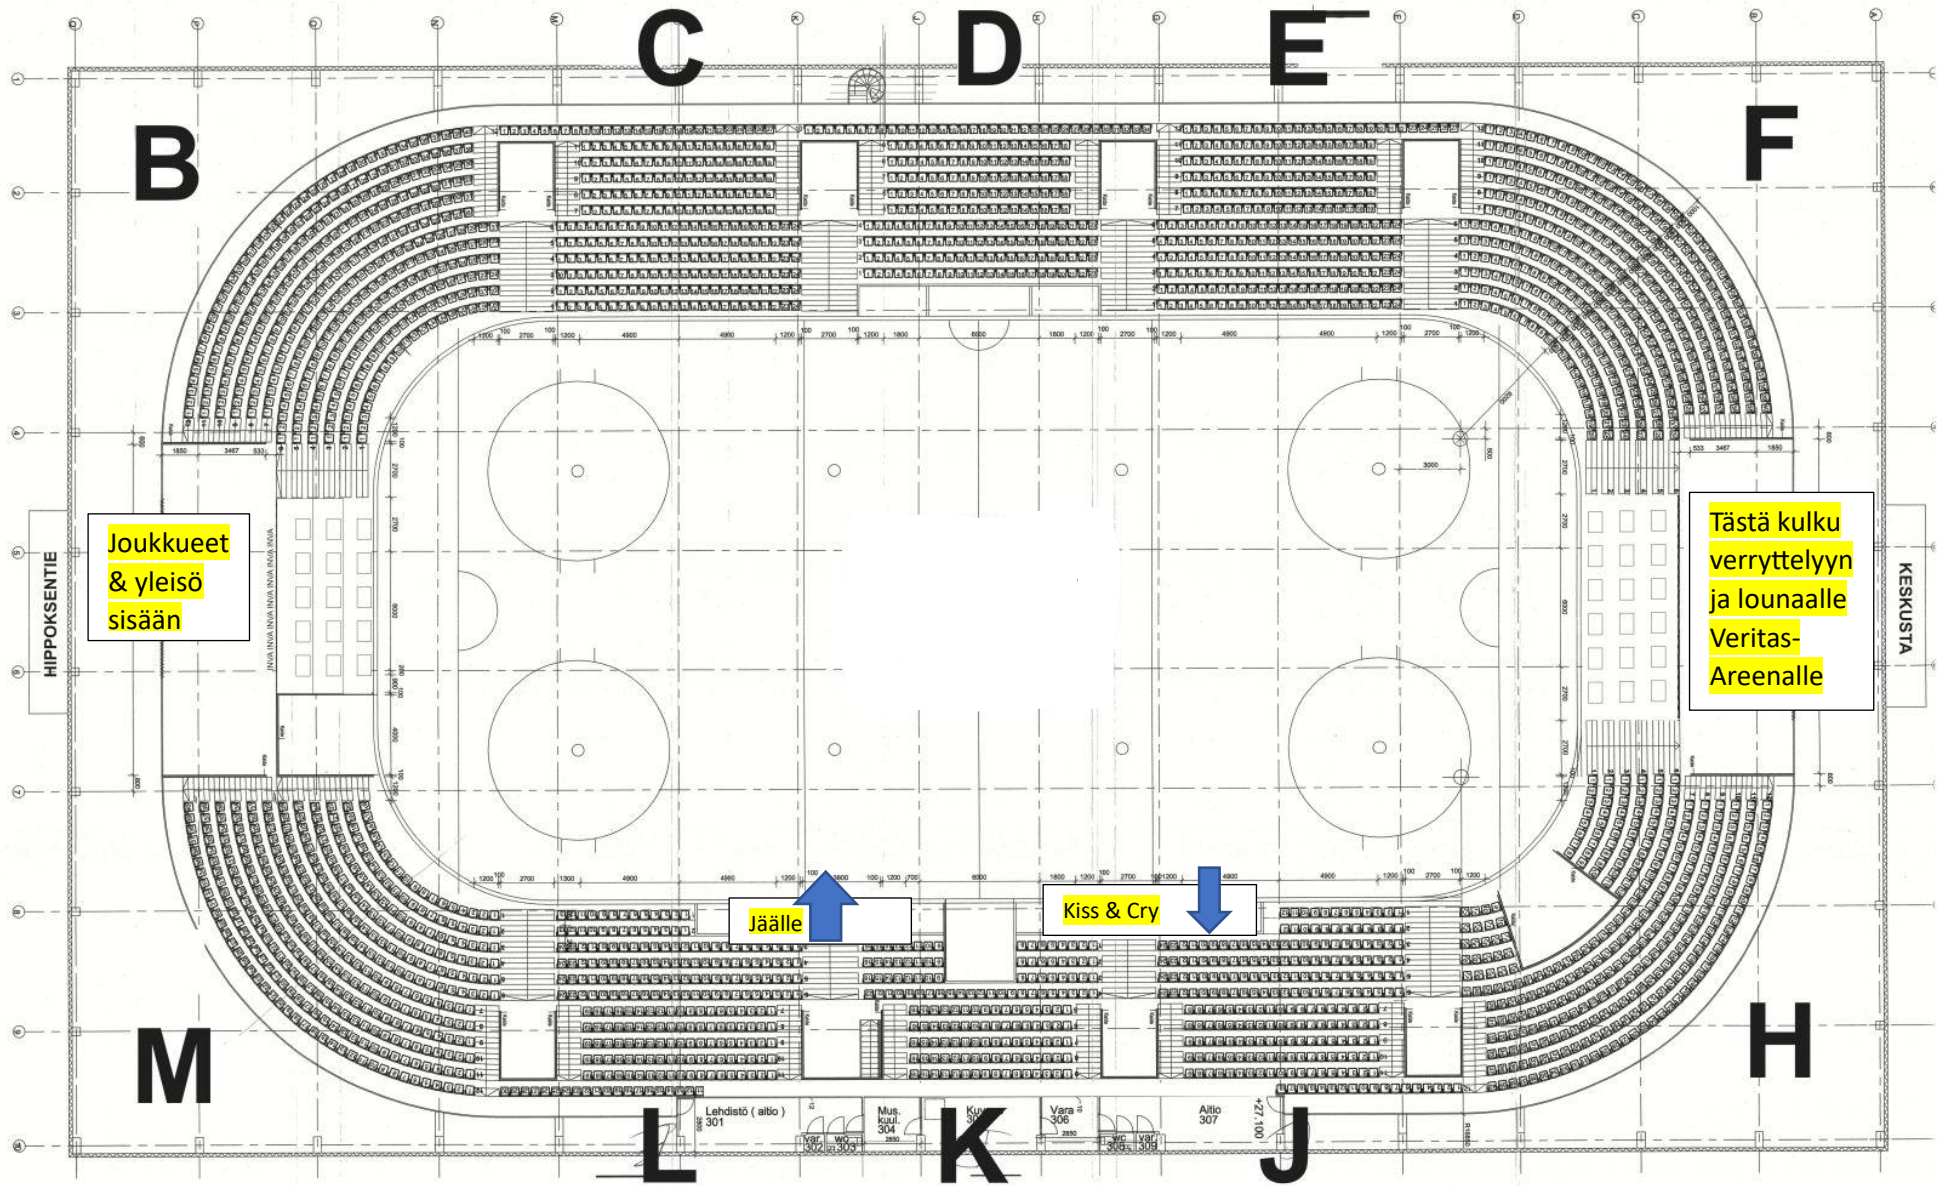

YLEISÖ KATSOMOT: C & D

JOUKKUEET: B, E, F

Joukkueet
& yleisö
sisään

Tästä kulku
verryttelyyn
ja lounaalle
Veritas-
Areenalle

Jäälle

Kiss & Cry

Alakerrassa kisatoimisto,
kulku alaoven kautta

YLEISÖ KATSOMOT: L & J
TUOMARISTO KATSOMO K
JOUKKUEET KATSOMOT: M & H